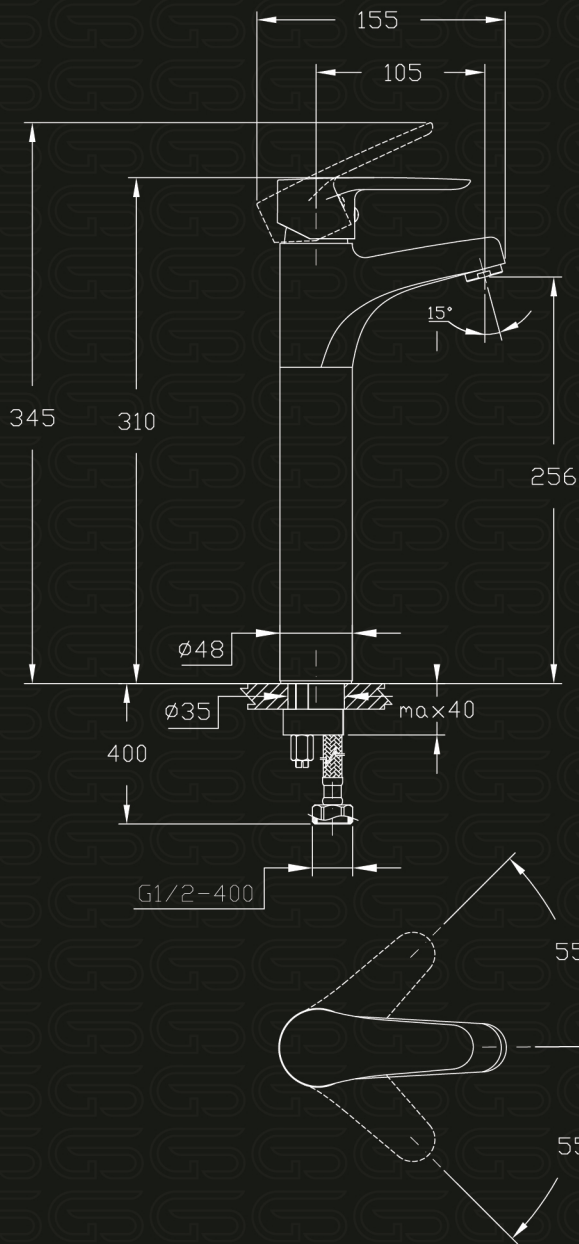

# Mera Plus

Family

Model Code  
GS L1041-ND-CP

خلاط حوض يد واحد طويل بدون فيداج ضغط  
Single Lever Long Basin mixer without Push-up waste

CP GP BP RGP

Product Family : **Mera Plus**  
 Product Code : **GS L 1041-ND-CP**  
 Product Color : **Nickel chrome plated**  
 Available Color : **CP GP BP RCP**

Product Type : **Basin Mixer**  
 Main Material : **Brass**  
 Flexible Hose : **G1/2"**